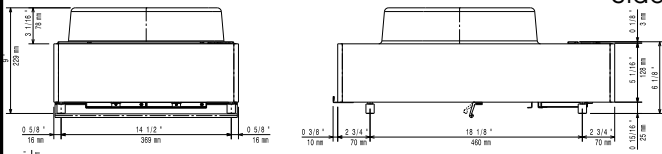

Sida

EI = Elektrisk anslutning
EO = Eluttag