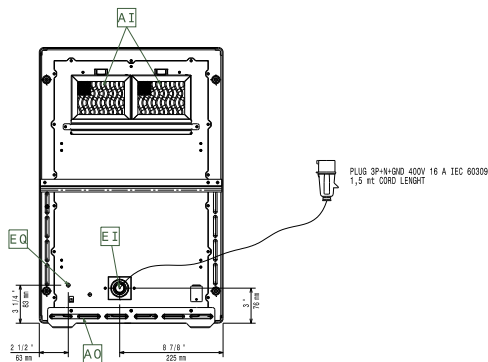

Topp

ELECTROLUX VERSION

Sida

EI = Elektrisk anslutning
EO = Eluttag

Other

Elektricitet

Spänning:	600885 (E1HCDEOMCT)	380-415 V/3 ph/50-60 Hz
Total watt:		5 kW
Stickkontakt typ:		IEC/EN 60309-1/2
Minsta amperebehov:		16A

Viktig information

Ytermått, bredd:	400 mm
Ytermått, djup:	600 mm
Ytermått, höjd:	229 mm
Nettovikt:	21 kg
Top area width:	400 mm
Top area depth:	397 mm