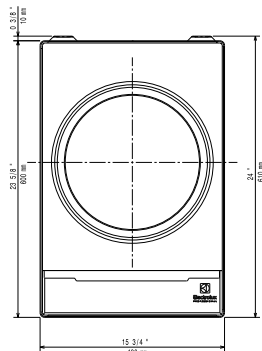

Topp

ELECTROLUX VERSION